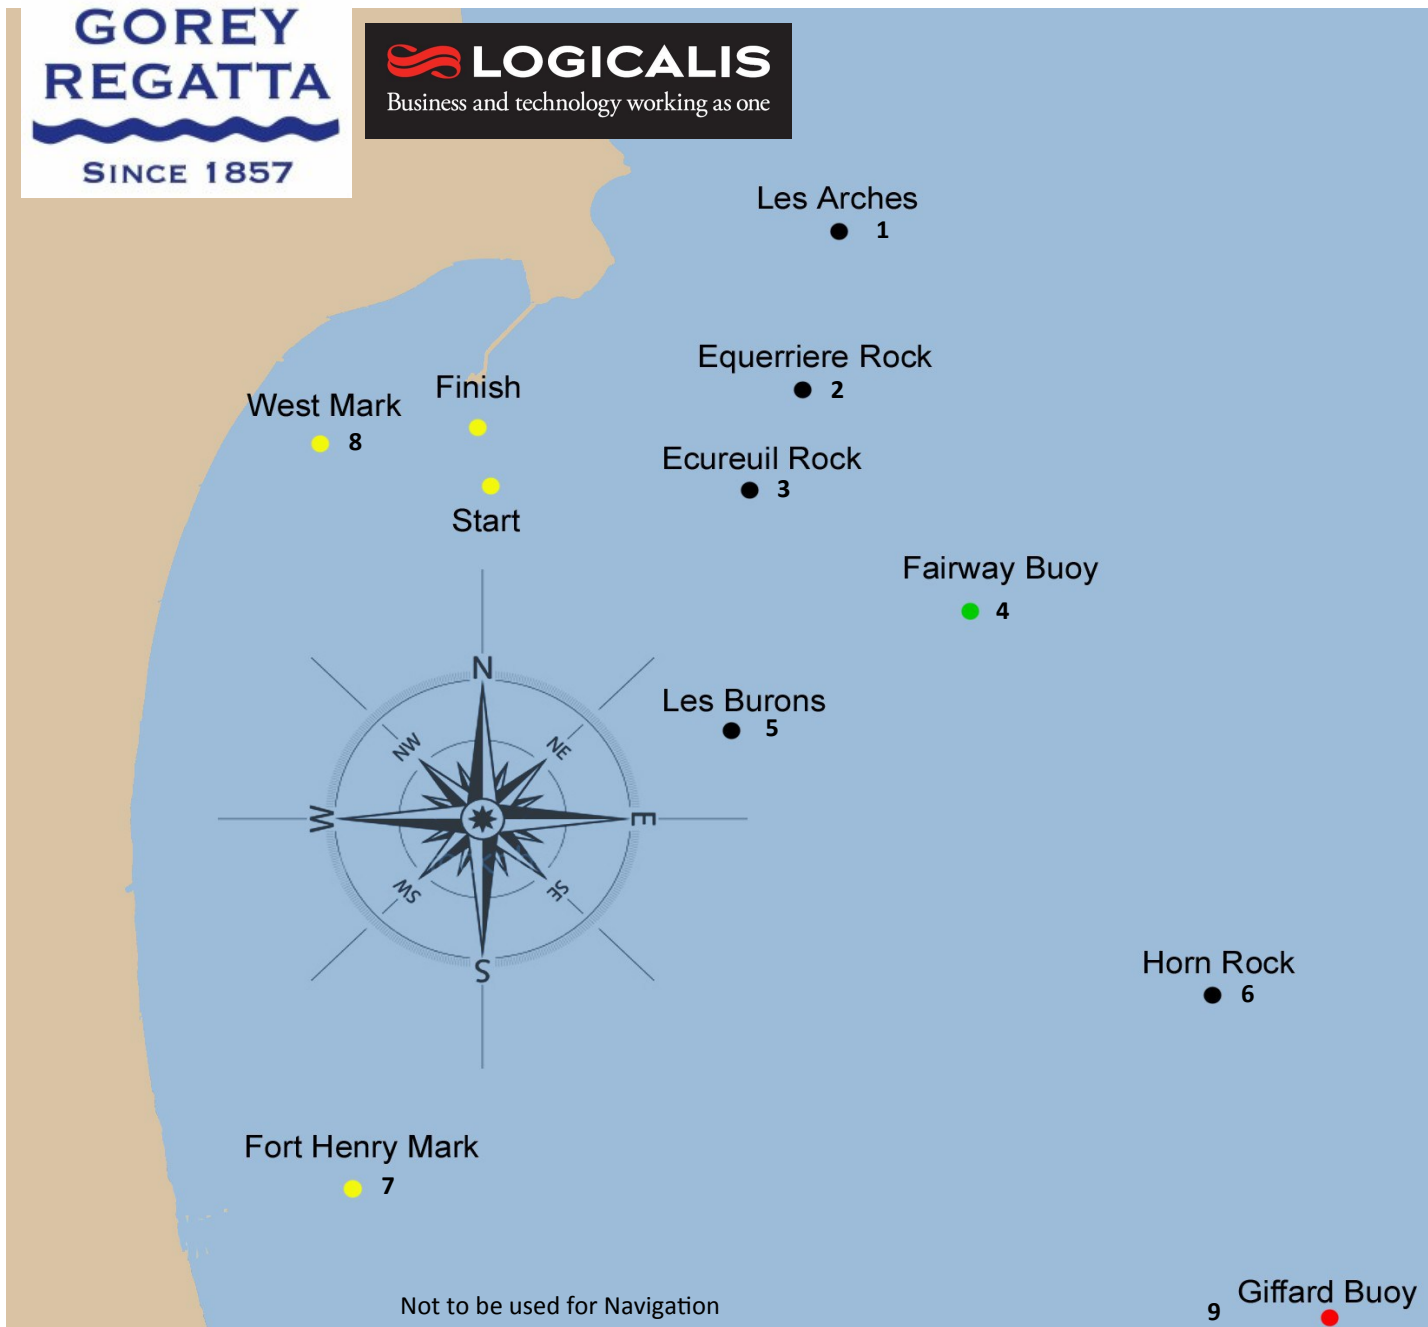

**GOREY
REGATTA**
SINCE 1857

Logicalis Gorey Regatta Course Card

LOGICALIS
Business and technology working as one

Mark	Number	Approx Position	Port	Starboard	Notes
Les Arches	1	49°12'02.2"N 02°00'35"W			
Equerriere Rock	2	49°11'48"N 02°00'40.3"W			
Ecureuil Rock	3	49°11'40"N 02°00'46.8"W			
Fairway Buoy	4	49°11'29.5"N 02°00'20.2"W			
Les Burons	5	49°11'20"N 02°00'48.6"W			
Horn Rock	6	49°10'58"N 01°59'51"W			
Fort Henry Mark	7	49°10'45"N 02°01'30"W			
West Mark	8	49°11'48"N 02°01'30"W			
Giffard	9	49°10'35"N 01°59.00'W			