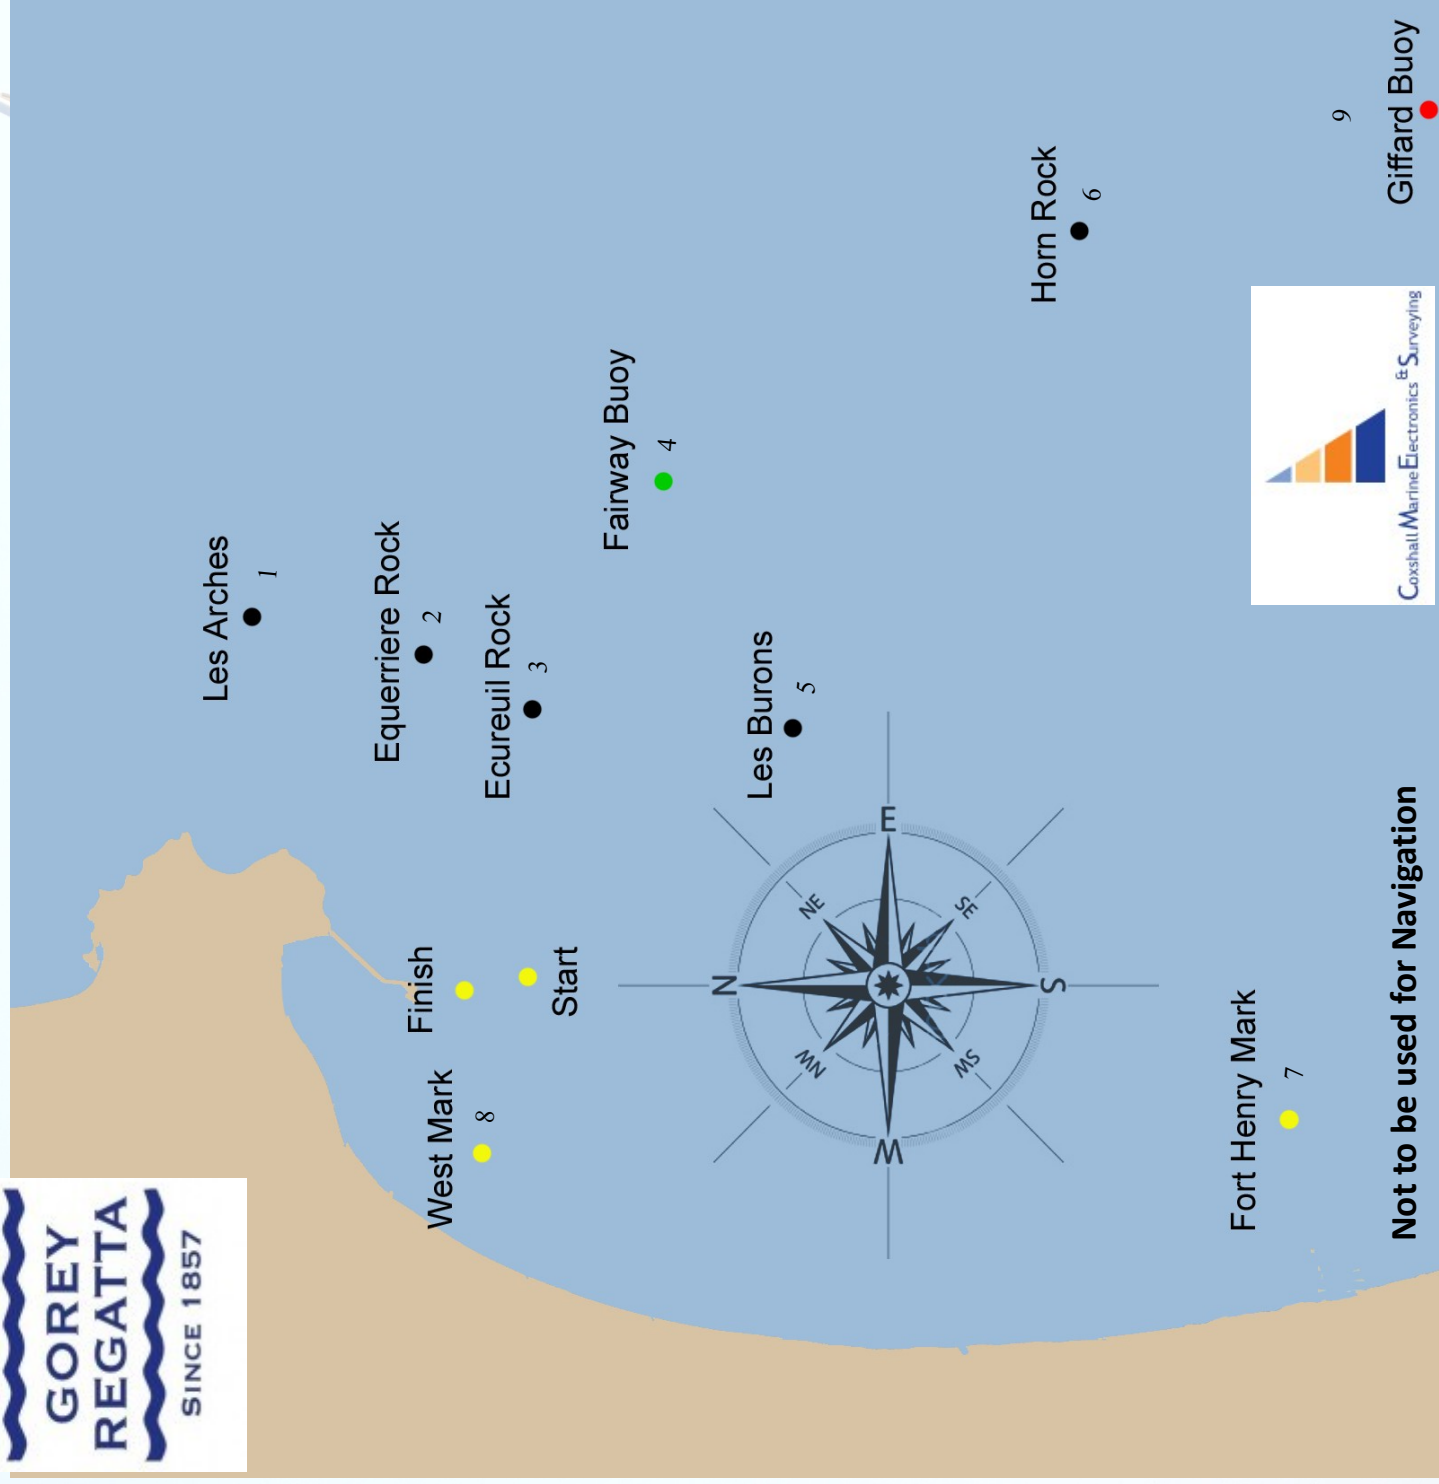

GOREY REGATTA COURSE CARD 2011

Not to be used for Navigation

Mark	Abbr	Number	Approx Position	Mark	Port	Starboard
Les Arches			49°12:02'N 02°00:60'W			
Equerriere Rock			49°11:08'N 02°00:68'W			
Ecureuil Rock			49°11:66'N 02°00:78'W			
Fairway Buoy			49°11:50'N 02°00:34'W			
Les Burons			49°11:34'N 02°00:82'W			
Horn Rock			49°10:97'N 01°59:86'W			
Giffard			49°10:97'N 01°59:00'W			
Fort Henry Mark			49°10:75'N 02°01:50'W			
West Mark			49°11:80'N 02°01:50'W			

1

2

3

4

5

6

Papa